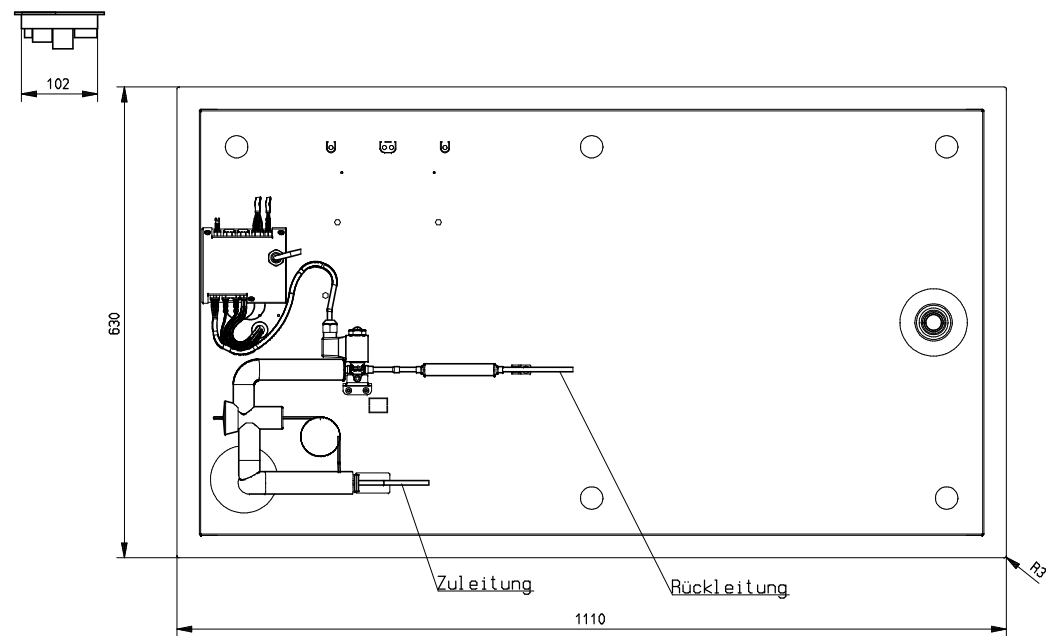

Elektrische Zuleitung
ca. 1,0m steckerfertig

Digitalsteuerung lose anhängend,
Verbindungsleitung ca. 1m

Hinweis:

- Elektrischer Anschluss: 230 V / 2,34 kW
- Kälteleistung: 210 W
- Ausschnittmaß für Wanne: 1060 x 580 mm
- Ausschnittmaß für bedieneinheit: 102,5 x 35 mm
- Mindesteinbauhöhe 230 mm

		Format	Maßstab: 1:5	Werkstoff:	Blechdicke: 0,000 mm
		Erstellt: 25.01.2018	Technik2	Teilbenennung: Kalt-Warm-Wanne CWZ 990	
		Teilbenennung: GNS/1 CNS baus. Zentralkühlung			
		L-9-H		1110,0 - 630,00 - 230,00	
		Dokumentnummer: ZNR-00110963		Blatt: 1	
		Teilenummer: C6206		a	
		Original:		Erstellt für:	