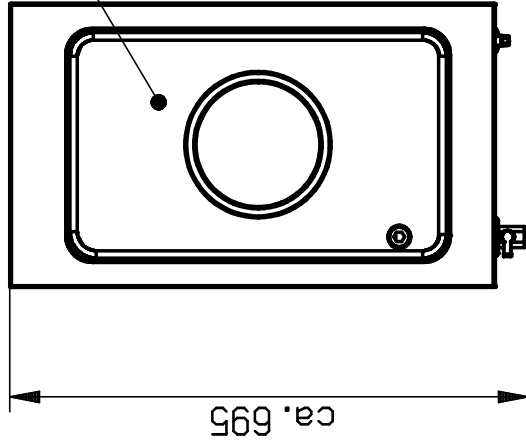

Elektrische Zuleitung ca. 2 m

Wanne für GN 1/1-100

Ablaufhahn 1/2"

Kontrollleuchte

Thermostatregler

Hinweis:

- Elektrischer Anschluss: 230 V AC / 1,8 kW
- Temperatur stufenlos regelbar von 30 - 95 °C
- vier höhenverstellbare Gerätefüße

		Format:		Maßstab:	1:10	Werkstoff:	Blechdicke:	mm
		Name		Dokumentnummer:		Schöck-Produktzeichnung		
g	Gemeinte geändert	06.03.2018	Gefhner	Erstellt	19.04.2011	Heinz	Schöck-Produktzeichnung	
f	Signalleuchte geändert	10.03.2017	Gefhner	Geprüft	07.03.2018	Gefhner	ML-65 Bain-Marie 3000	
e	Produkt überarbeitet	11.02.2017	Gefhner	Norm	07.03.2018	Gefhner	L-B-H: 380.00 - 650.00 - 200.00	
d	Geräteflus aktualisiert	08.02.2014	Schell	Freigabe				
c	Produktst. geändert	25.02.2012	Heinz	© Schöck Apparatebau GmbH & Co. KG				
b	Produktst. geändert	29.08.2011	Schell	Zühlener Weg 4 · 56479 Bad Marienberg				
a	Produktst. geändert	20.02.2011	Heinz	Telefon ++49(0)2661-9868-0				
Index	Änderung	Datum	Name	Telefax ++49(0)2661-9868-78		Dokumentnummer: ZNR-00000934		Blatt: 1
					Teilenummer: 20750		g h	
					Original:		Ersatz für:	