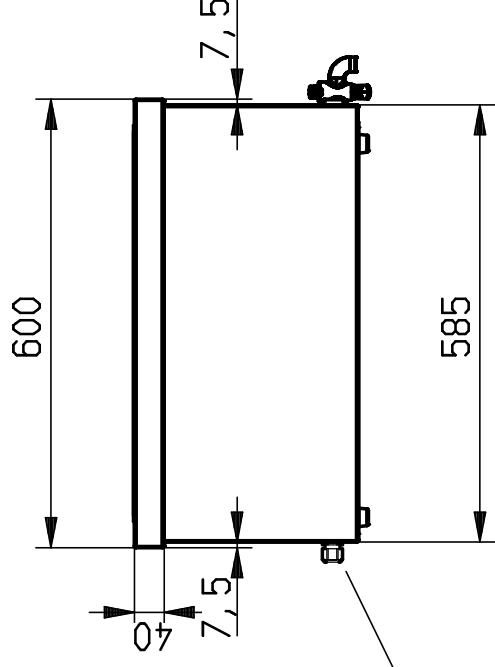

E-Anschluß

Steg lose aufliegend

Kontrollleuchte

Thermostatregler

Ablabahn 3/4"

E-Anschluß: 400 Volt , 4, 0kW

Format:		Maßstab: 1:10	Werkstoff:	Blechdicke: 0,000 mm
Name		Teilebenennung: Bain-marie 3014-TA		
Datum	Erstellt	Teilebenennung2:		
27.07.2016	Abete	L-B-H: 1400,0 - 600,00 - 315,00		
11.07.2017	Technik2	Dokumentnummer: ZNR-00086455		
11.07.2017	Technik2	Teilenummer: H1400		
Norm	Freigabe	Original: Ersatz für:		
Technik2	11.07.2017	Blatt: 1		
Küchener	14.08.2016	d		
Küchener	28.07.2016	e		
Abete		Index		
Schül. Apparatebau GmbH & Co. KG Znojmer Weg 4 - 56479 Bad Wörtenberg Telefon ++49(0)261-9868-0 Telefax ++49(0)261-9868-28				