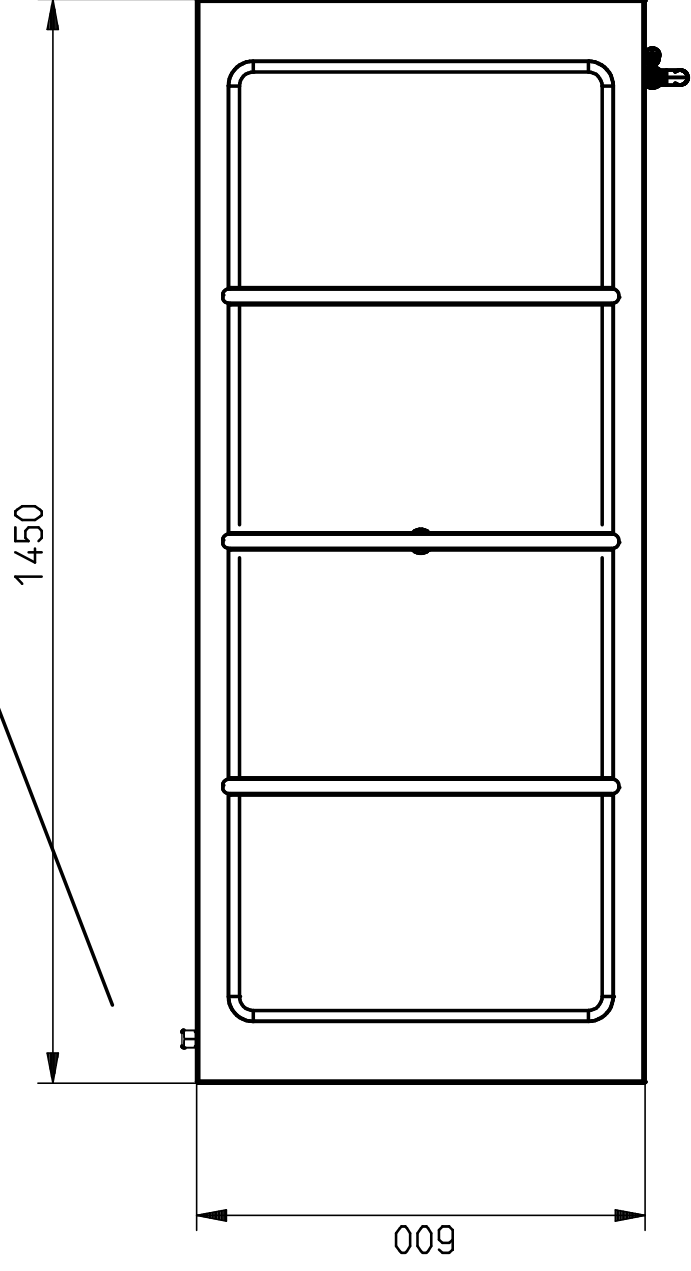

E-Anschluß

Steg lose aufliegend

Kontrollleuchte

Thermostatregler

Ablabahn 3/4"

E-Anschluß: 400 Volt , 4, 0kW

Format:		Maßstab: 1:10	Werkstoff:	Blechdicke: 0,000 mm
Name		Teilebenennung: Bain-marie 3014-TA		
Datum	Erstellt	Teilebenennung2:		
27.07.2016	Abete	L-B-H: 1400,0 - 600,00 - 315,00		
11.07.2017	Technik2	Dokumentnummer: ZNR-00086455		
11.07.2017	Technik2	Teilenummer: H1400		
Norm	Freigabe	Original: Ersatz für:		
Technik2	11.07.2017	Blatt: 1		
Küchener	14.08.2016	d		
Küchener	28.07.2016	e		
Abete		Index		
Schül. Apparatebau GmbH & Co. KG Znojmer Weg 4 - 56479 Bad Wörtenberg Telefon ++49(0)261-9868-0 Telefax ++49(0)261-9868-28				